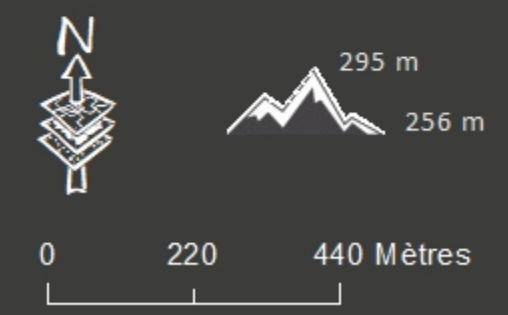

http://meurthe-et-moselle.fr/actions/transition-ecologique/randonnee

Flashez-moi pour tout savoir sur la Randonnée en Meurthe-et-Moselle

1. Règlement d'usage sur les sentiers
2. Emprunter le sentier à pied, à cheval, à VTT en suivant le balisage mis en place
   - Rester sur le chemin balisé
   - Veuillez à ne pas déposer d'ordures, d'obstacles ou d'objets indésirables sur le sentier
   - Ne pas camper, fumer, ni faire de feu
   - Garder ses animaux domestiques à proximité ou en laisse
   - Ne pas déranger les animaux domestiques ou sauvages
   - Ne pas cueillir de plantes
   - Se renseigner sur les périodes de chasse auprès de la commune ou sur le site www.fdc54.com
   - Sur les chemins propriété des Voies navigables de France, les haltes repas sont interdites