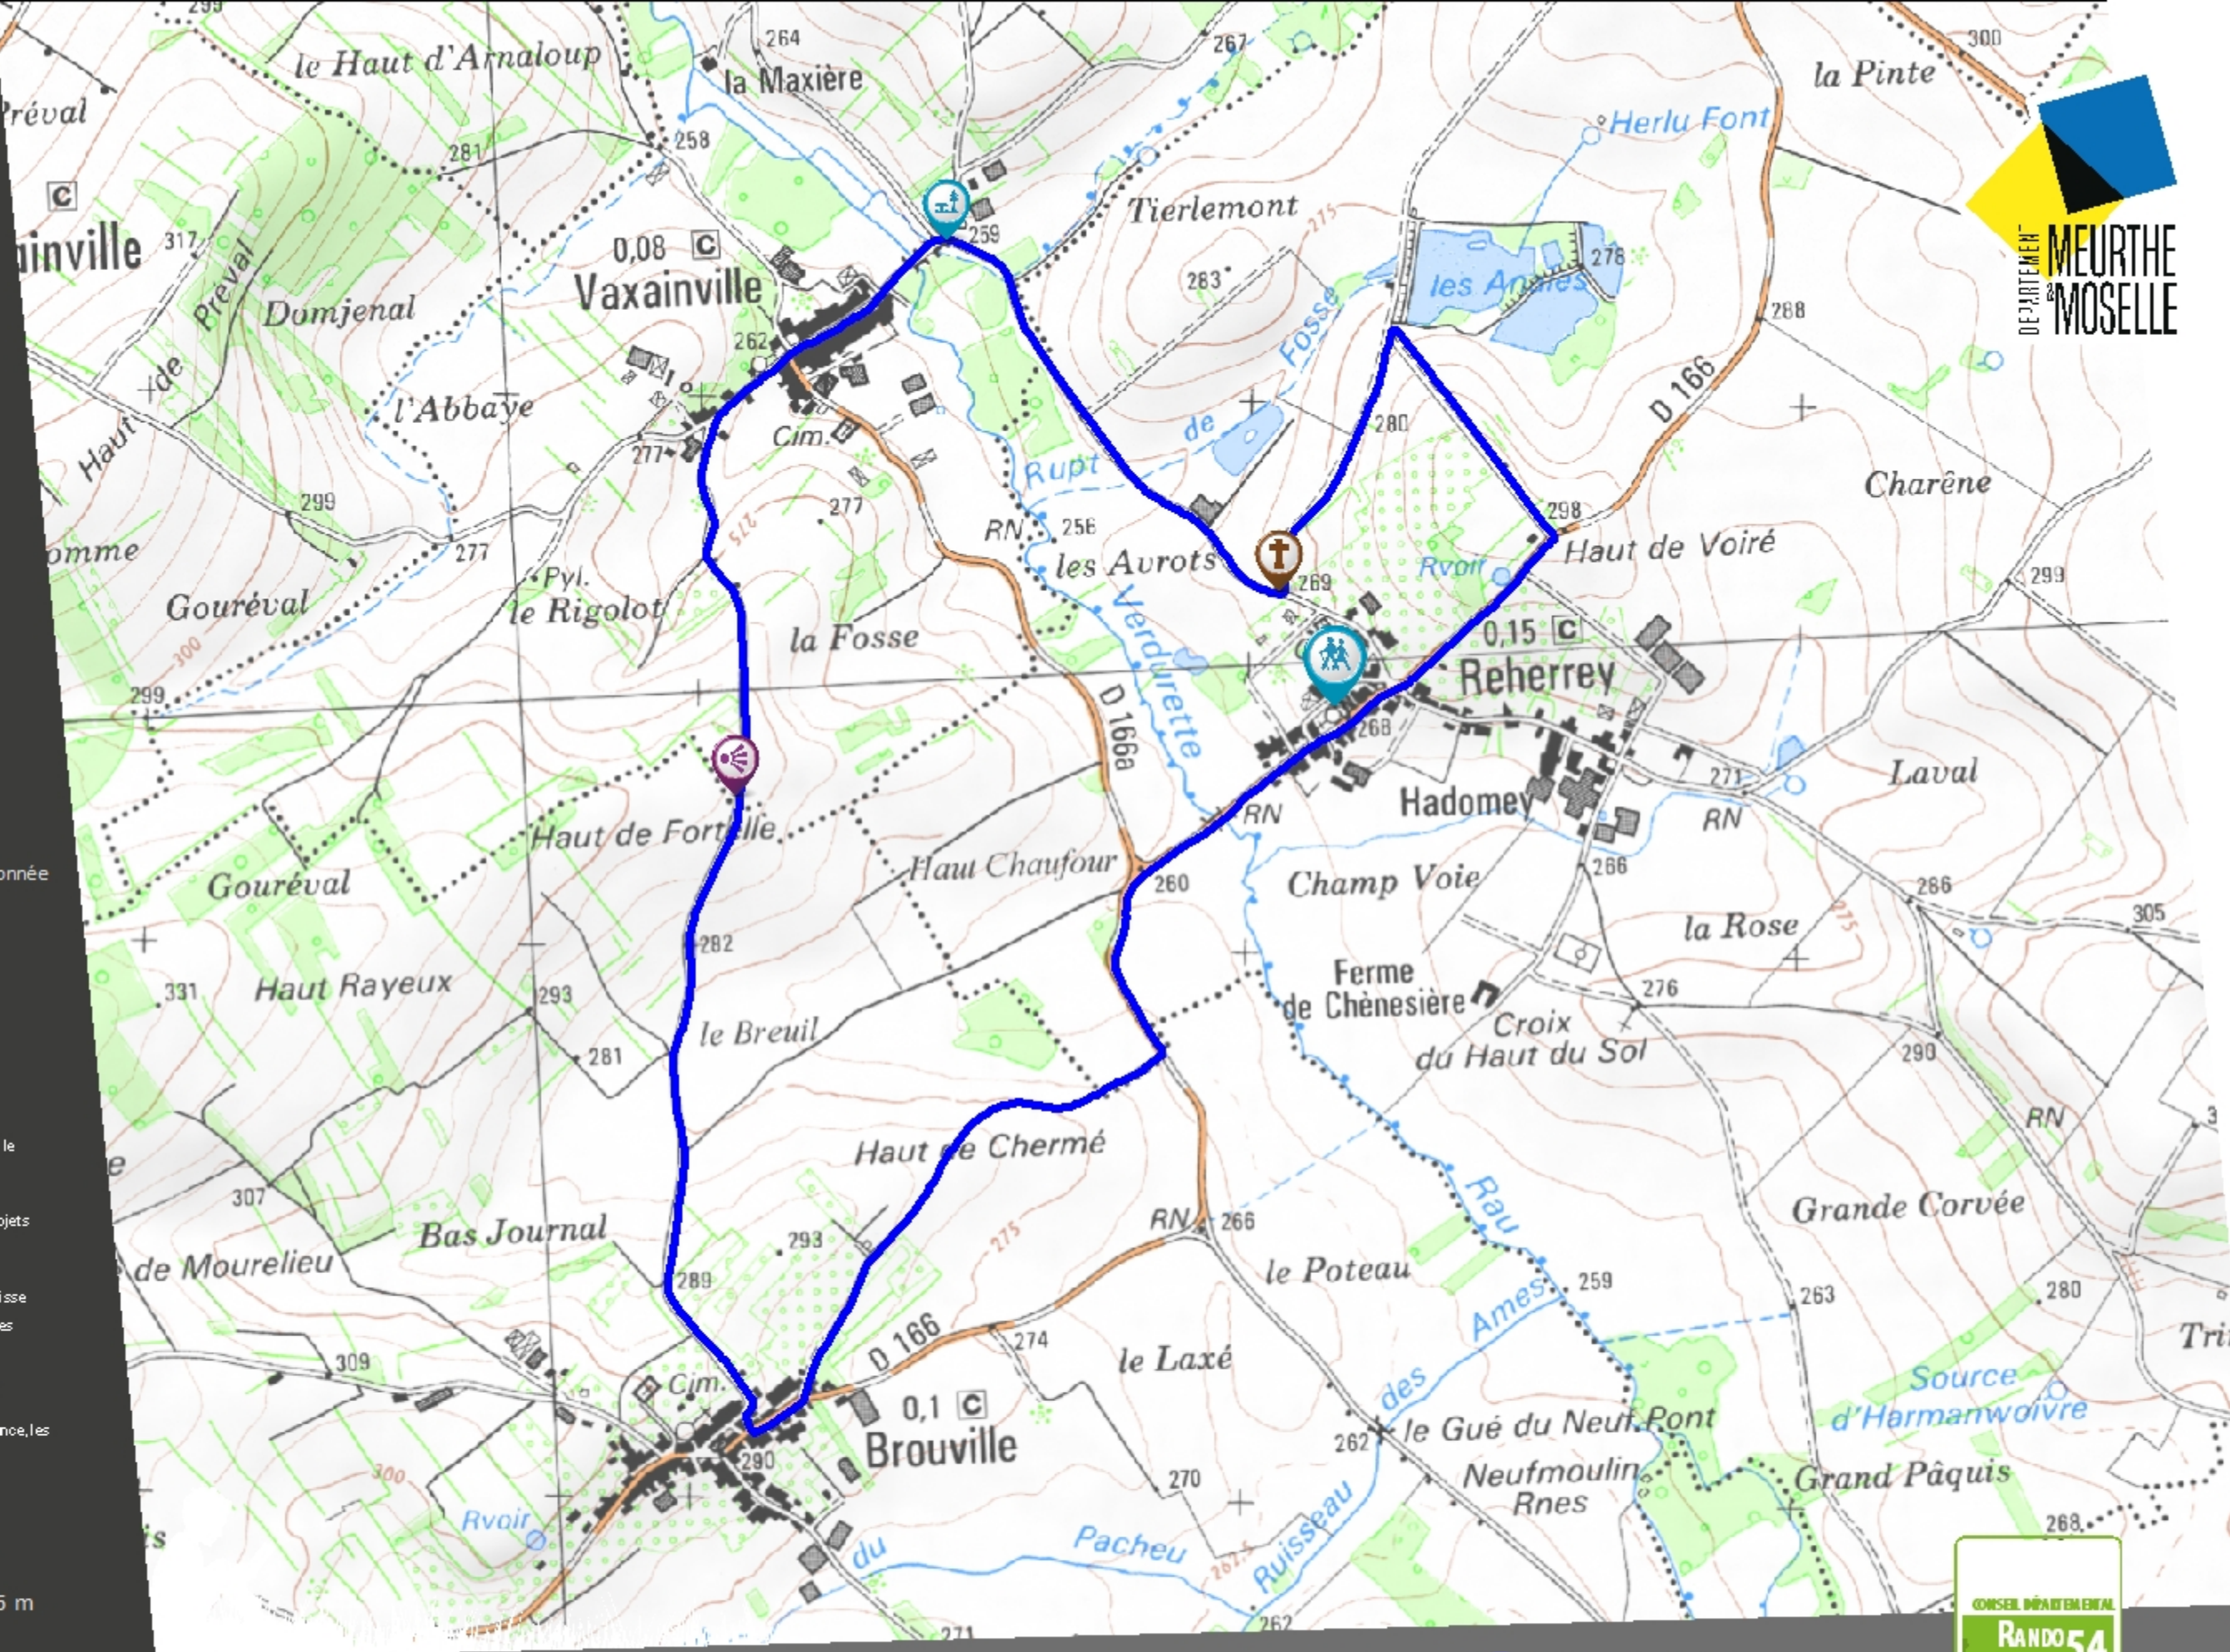

anneau vert

Aire de pique-nique

Croix Calvaire

Point de vue  
Table  
d'orientation

DEPARTEMENT  
MEURTHE  
& MOSELLE

http://meurthe-et-moselle.fr/actions/transition-ecologique/randonnee

Flashez-moi pour tout savoir sur la Randonnée en Meurthe-et-Moselle

- Règlement d'usage sur les sentiers
- Emprunter le sentier à pied, à cheval, à VTT en suivant le balisage mis en place
  - Rester sur le chemin balisé
  - Veuillez à ne pas déposer d'ordures, d'obstacles ou d'objets indésirables sur le sentier
  - Ne pas camper, fumer, ni faire de feu
  - Garder ses animaux domestiques à proximité ou en laisse
  - Ne pas déranger les animaux domestiques ou sauvages
  - Ne pas cueillir de plantes
  - Se renseigner sur les périodes de chasse auprès de la commune ou sur le site [www.fdc54.com](http://www.fdc54.com)
  - Sur les chemins propriété des Voies navigables de France, les haltes repas sont interdites

DITER - Service Ecologie  
D'après IGN SCAN25 - le : 17/12/2018

### Circuit de la Verdurette Itinéraire d'intérêt local

7 km - 2h

Itinéraire pédestre

Départ principal  
Reherrey  
Eglise - rue de la Mairie

Contact : Club Vosgien d'Azerailles - [mairie.azerailles@wanadoo.fr](mailto:mairie.azerailles@wanadoo.fr)