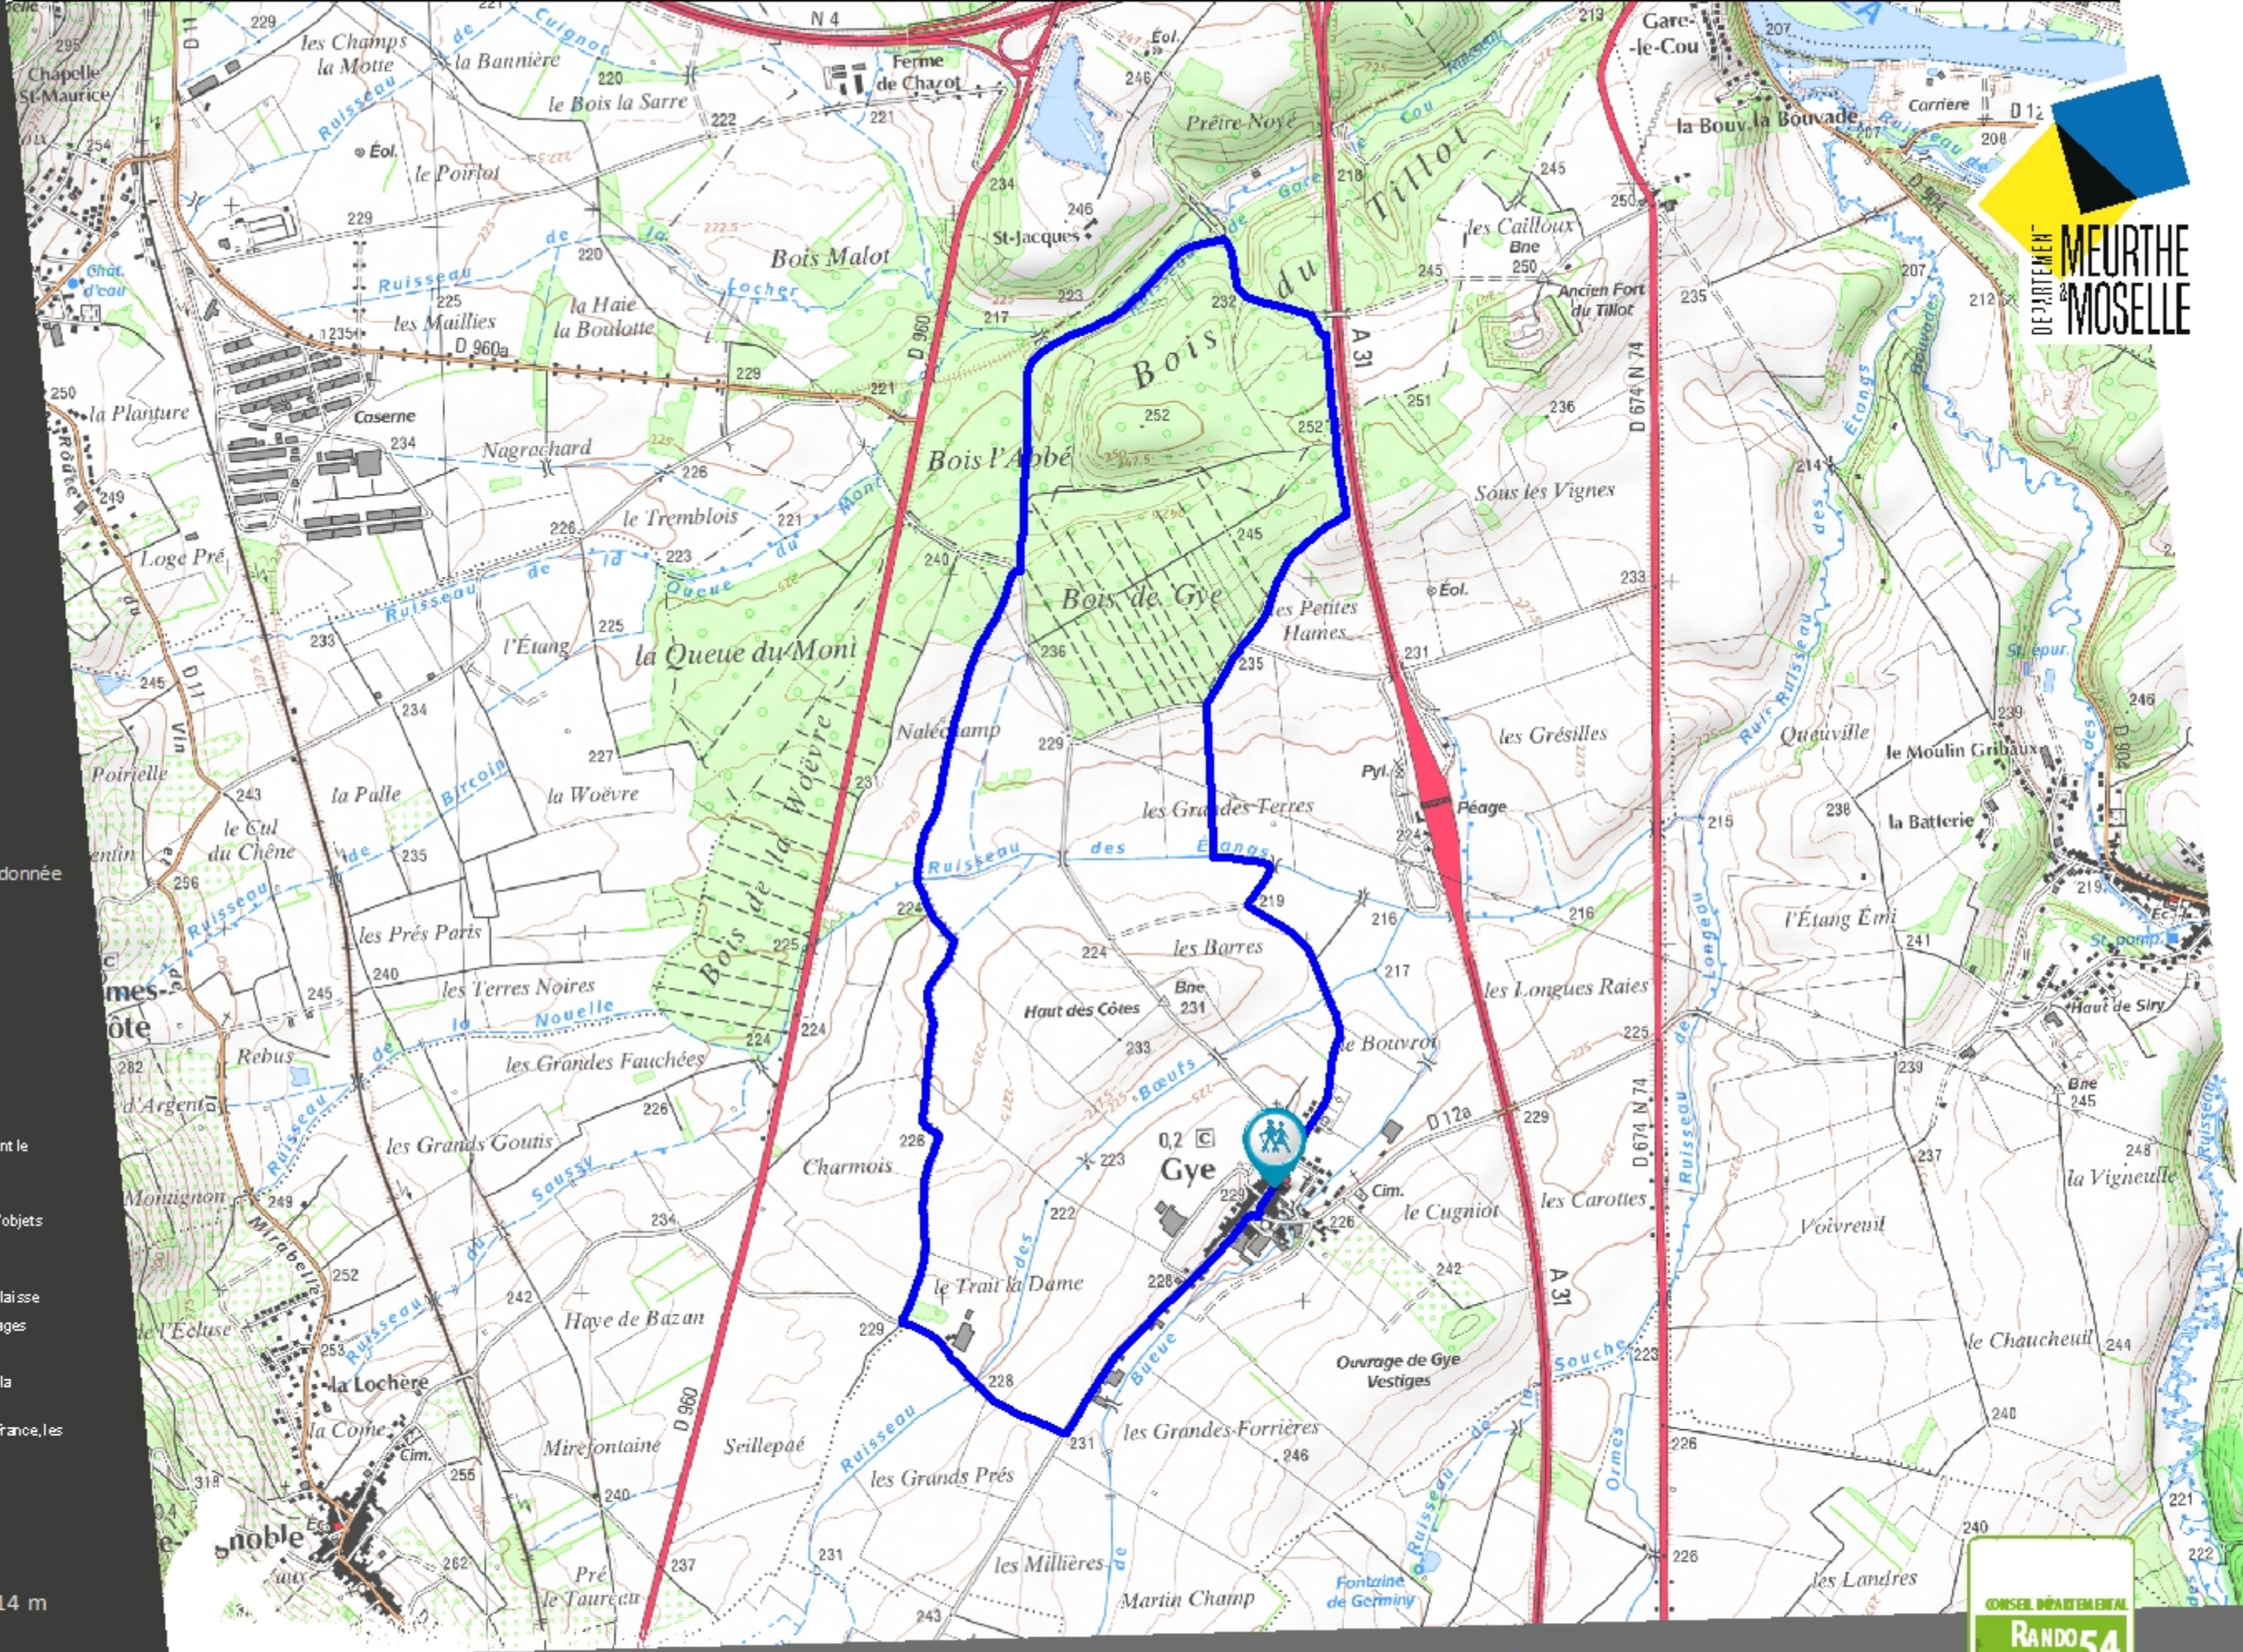

rectangle jaune

DEPARTEMENT MEURTHE & MOSELLE

http://meurthe-et-moselle.fr/action/s/transition-ecologique/randonnee

Flashez-moi pour tout savoir sur la Randonnée en Meurthe-et-Moselle

- Règlement d'usage sur les sentiers
- Emprunter le sentier à pied, à cheval, à VTT en suivant le balisage mis en place
 - Rester sur le chemin balisé
 - Veuillez à ne pas déposer d'ordures, d'obstacles ou d'objets indésirables sur le sentier
 - Ne pas camper, fumer, ni faire de feu
 - Garder ses animaux domestiques à proximité ou en laisse
 - Ne pas déranger les animaux domestiques ou sauvages
 - Ne pas cueillir de plantes
 - Se renseigner sur les périodes de chasse auprès de la commune ou sur le site www.fdc54.com
 - Sur les chemins propriété des Voies navigables de France, les haltes repas sont interdites

DITER - Service Ecologie
D'après IGN SCAN25 - le : 17/12/2018

Circuit de Gye Itinéraire d'intérêt local

8 km - 2h30

Itinéraire pédestre

Départ principal
Gye
Mairie

Contact : Association Intercommunale des Sentiers des Deuilles - sentierdeuilles@orange.fr